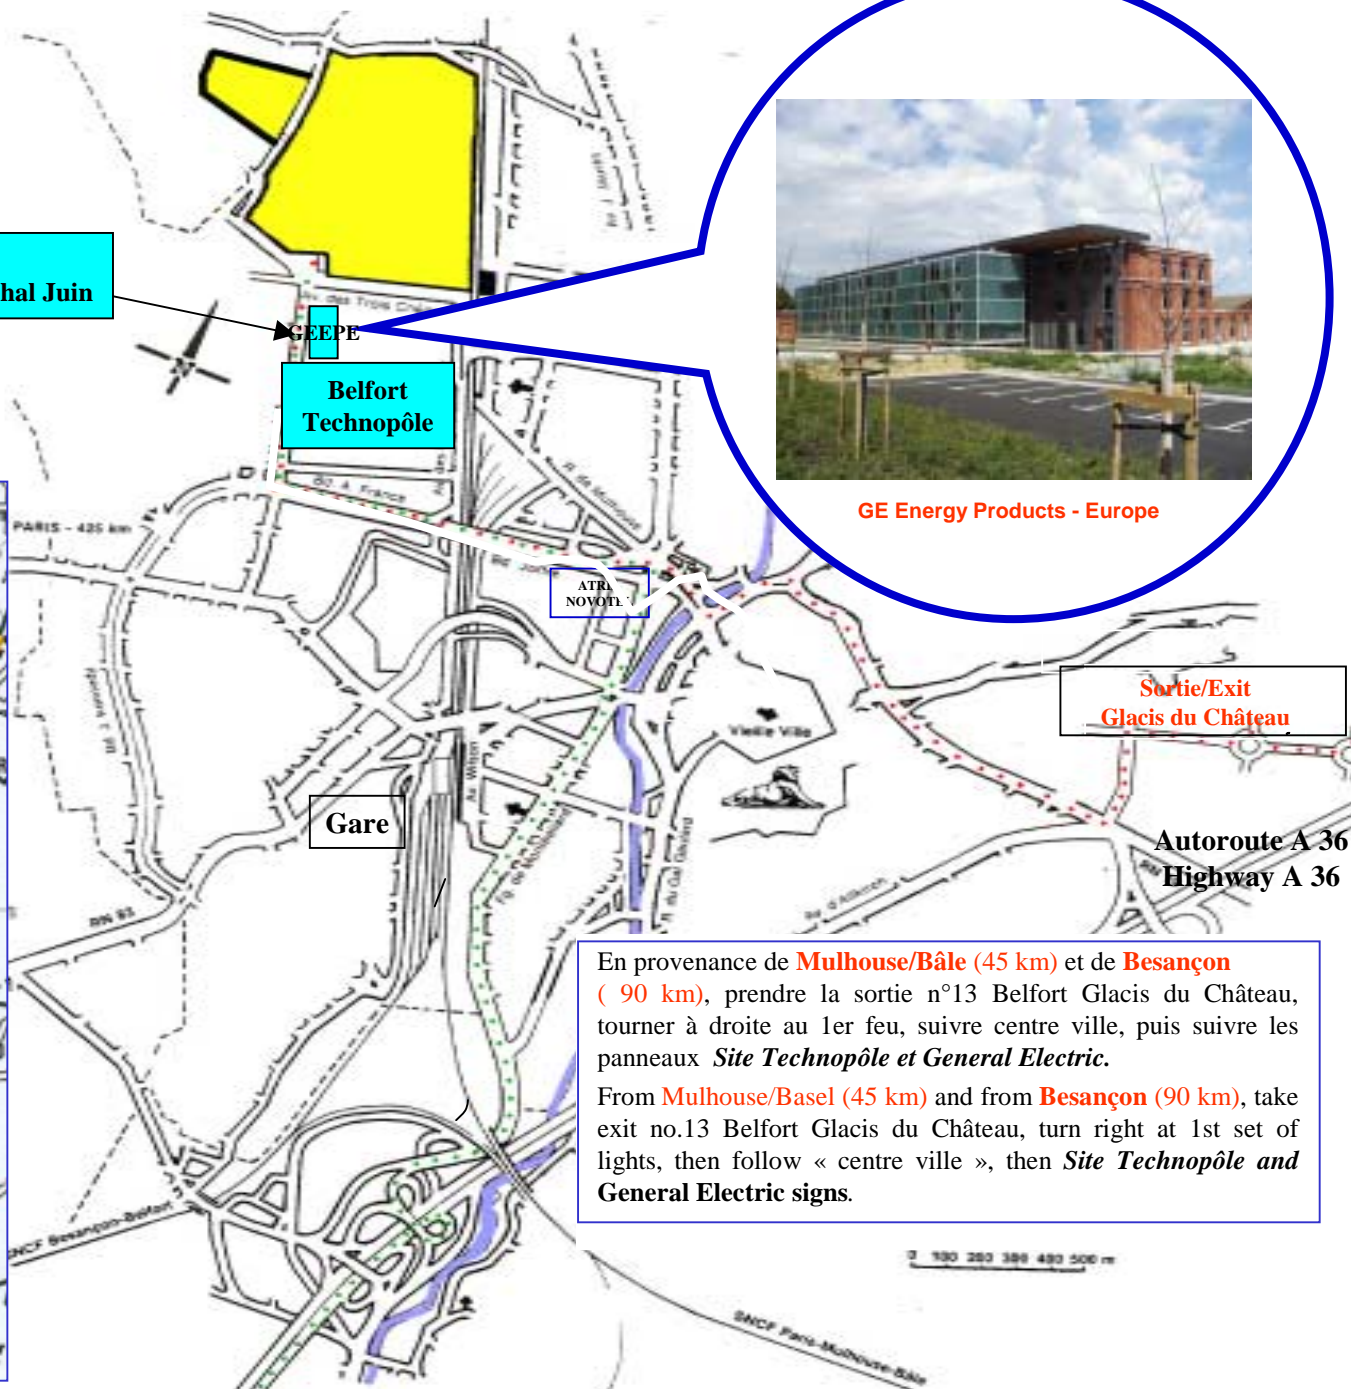

Entrée
20, Ave. du Maréchal Juin

GEPE

Belfort
Technopôle

ATRA
NOVOTE

Gare

Sortie/Exit
Glacis du Château

Autoroute A 36
Highway A 36

En provenance de **Mulhouse/Bâle** (45 km) et de **Besançon** (90 km), prendre la sortie n°13 Belfort Glacis du Château, tourner à droite au 1er feu, suivre centre ville, puis suivre les panneaux *Site Technopôle et General Electric*.
From **Mulhouse/Basel** (45 km) and from **Besançon** (90 km), take exit no.13 Belfort Glacis du Château, turn right at 1st set of lights, then follow « centre ville », then *Site Technopôle and General Electric* signs.

GE Energy Products - Europe

0 100 200 300 400 500 m

SNCF Paris-Mulhouse-Bâle